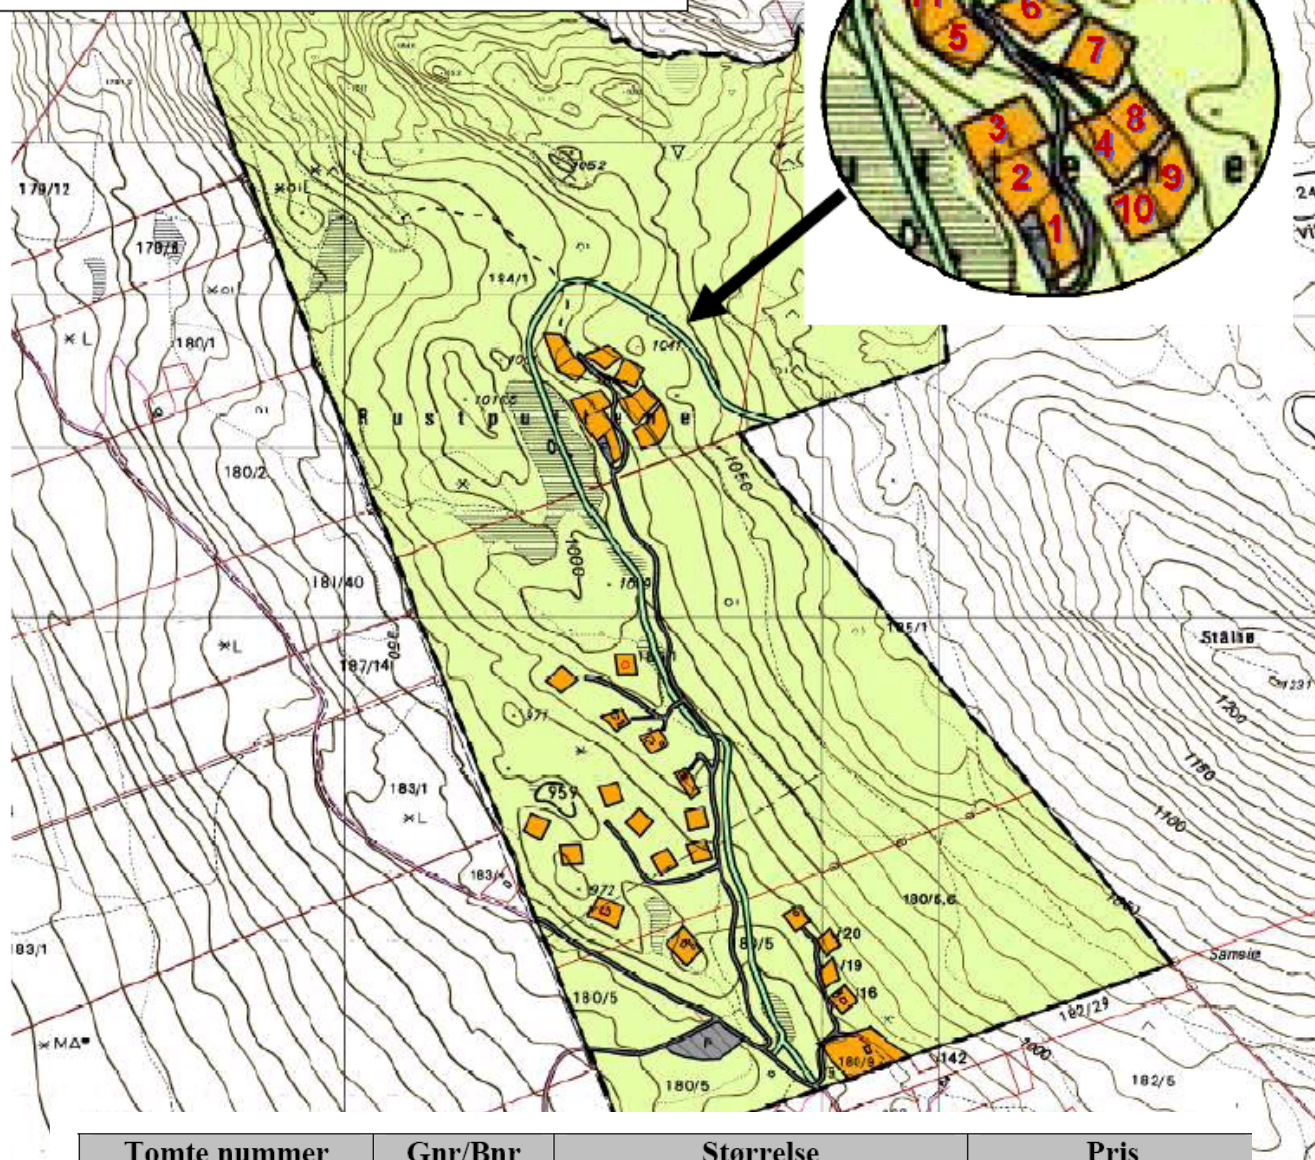

## Informasjon tomter, Rust Puttene på Stålane Heidal

Tomte nummer	Gnr/Bnr	Storrelse	Pris
1	184/57	973,9 m2	200.000,- *
2	184/58	1434,5 m2	220.000,- *
3	184/59	1786,5 m2	230.000,- *
4	184/60	1198,8 m2	270.000,- *
5 (Solgt)	184/61		
6 (Solgt)	184/56		
7	184/62	1417,1 m2	270.000,- *
8	184/63	1128,9 m2	270.000,- *
9 (Reservert)	184/64	1033,8 m2	270.000,- *
10	184/65	1295,9 m2	300.000,- *
11 (Reservert)	184/66	1648,3 m2	270.000,- *

\* pluss oppmåling kr 7000,-

Det er ikke tillatt og legge inn vann uten godkjent avløp. Vi jobber med å finne løsninger for både vann, avløp og strøm, men dette er ikke inkludert i de priser som en angitt.